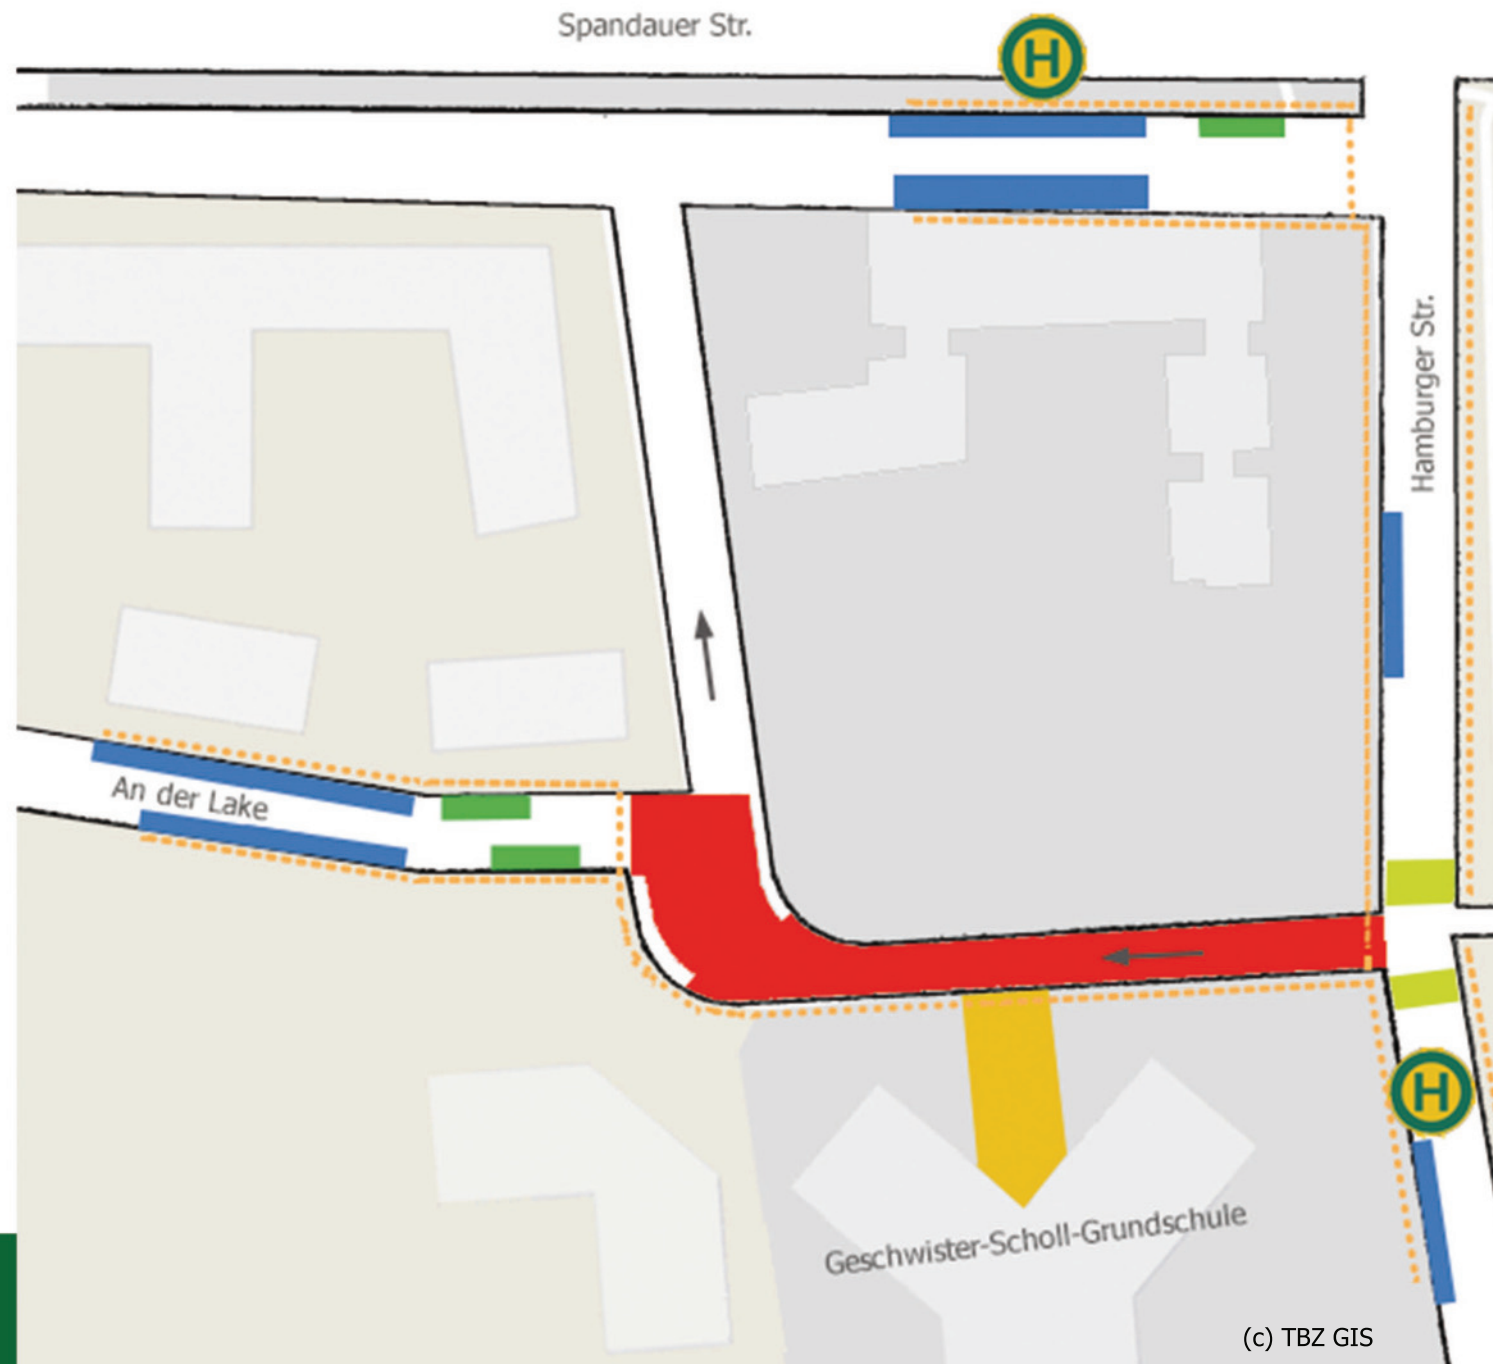

einfach rücksichtsvoll